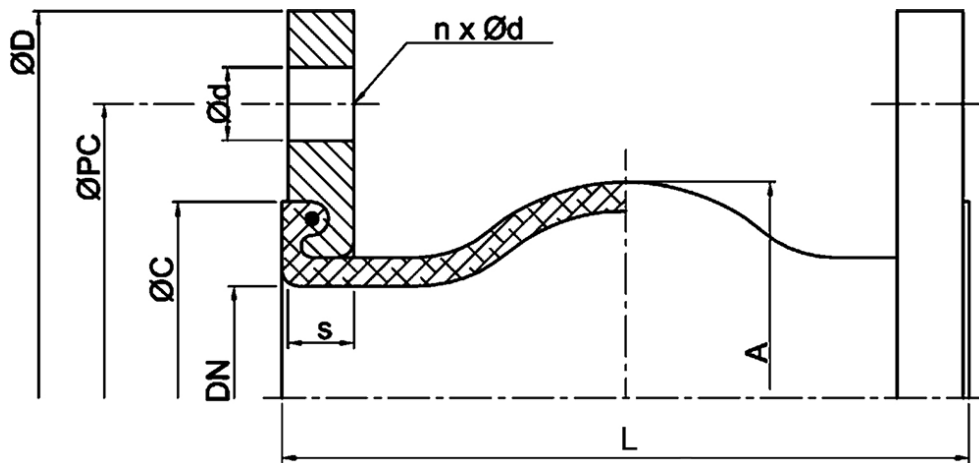

Beskrivning

- » Gummikompensator med stålflänsar för rörelseupptagning och ljuddämpning i rörsystem för t.ex. luft, badvatten och avloppsvatten.
- » Fläns med genomgående hål.
- » Utan längdbegränsare.

Varianter

- » DN 350-600.
- » DN 200-600 PN 16.
- » Andra gummikvalitéer.
- » Gängad anslutning.
- » Andra flänsnormer.
- » Fläns i syrafast stål.
- » Med vakuums spiral.
- » Dricksvattengodkänd, VM3920W
- » Med längdbegränsningsbultar, VM3920L.

Tekniska data

Dimension DN	32	40	50	65	80	100	125	150	200	250	300
Tryckklass PN	16	16	16	16	16	16	16	16	10	10	10
Tryckklass PN anslutande fläns	10-16	10-16	10-16	10-16	10-16	10-16	10-16	10-16	10	10	10
Temperatur max °C	+90	+90	+90	+90	+90	+90	+90	+90	+120	+120	+120
Shoretal A, gummi	65	65	65	65	65	65	65	65	65	65	65

Material

Bälg	kloropren
Armering	nylon cord
Fläns	förzinkat stål 1.0038

Mått [mm] och vikt

Dimension DN	32	40	50	65	80	100	125	150	200	250	300
L	130	130	130	130	130	130	130	130	130	130	130
ØA	81	86	96	110	122	142	170	196	256	306	356
ØD	140	150	165	185	200	220	250	285	340	395	445
ØPC	100	110	125	145	160	180	210	240	295	350	400
n x Ød	4 x 18	4 x 18	4 x 18	4 x 18	8 x 18	8 x 18	8 x 18	8 x 23	8 x 23	12 x 23	12 x 23
s	15	15	16	16	18	18	18	18	20	20	22
ØC	65	74	86	105	118	137	166	192	252	304	354
Rörelseupptagning axiell +/-	10/20	10/20	10/20	10/20	15/20	15/20	15/20	15/20	15/20	15/20	15/20
Rörelseupptagning lateral ±	15	15	15	15	15	15	15	15	15	15	15
Vinklad anslutning ±°	20	20	20	20	20	20	20	20	15	10	10
Vikt [kg]	2,4	3,0	3,9	4,5	5,4	6,6	8,4	11,1	16,7	18,9	27,1